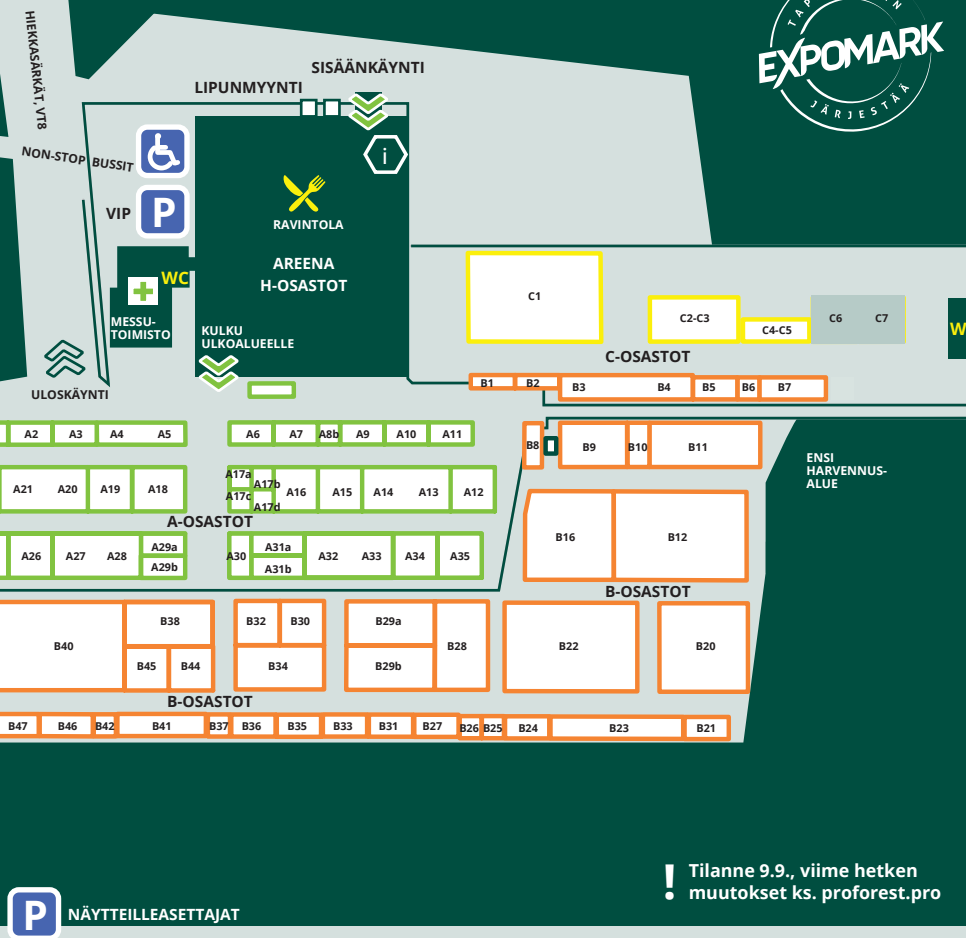

WC

## KALAJOEN LENTOKENTTÄ

NÄYTTILLEASETTAJAPARKKIIN

**PROFOREST**  
24.-25.9.2021, Kalajoki

SISÄÄNKÄYNTI,  
NÄYTTILLEASETTAJAT

NÄYTTILLEASETTAJAT

NÄYTTILLEASETTAJAT

! Tilanne 9.9., viime hetken  
muutokset ks. [proforest.pro](http://proforest.pro)